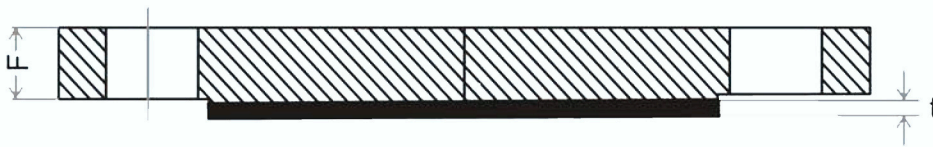

PTFE LINED BLIND FLANGE

NB (mm)	Flange Thickness(F) (mm)	Liner Thickness (t) (mm)
25	14.30	3.05
40	17.50	3.05
50	19.00	3.05
80	23.80	3.05
100	23.80	3.05
150	25.40	4.00
200	28.60	4.00
250	30.20	5.00
300	31.80	5.00