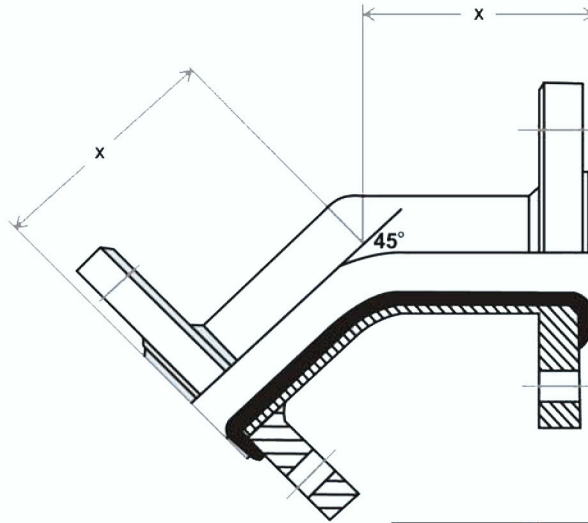

## PTFE Lined Pipe Systems

### PTFE LINED ELBOWS

90 DEGREE ELBOW

NB (mm)	X (mm)
25	89
40	102
50	114
80	140
100	165
150	203
200	229

45 DEGREE ELBOW

NB (mm)	X (mm)
25	44
40	57
50	63
80	76
100	102
150	127
200	140

### PTFE LINED BLIND FLANGE

NB (mm)	Flange Thickness(F) (mm)	Liner Thickness (t) (mm)
25	14.30	3.05
40	17.50	3.05
50	19.00	3.05
80	23.80	3.05
100	23.80	3.05
150	25.40	4.00
200	28.60	4.00
250	30.20	5.00
300	31.80	5.00